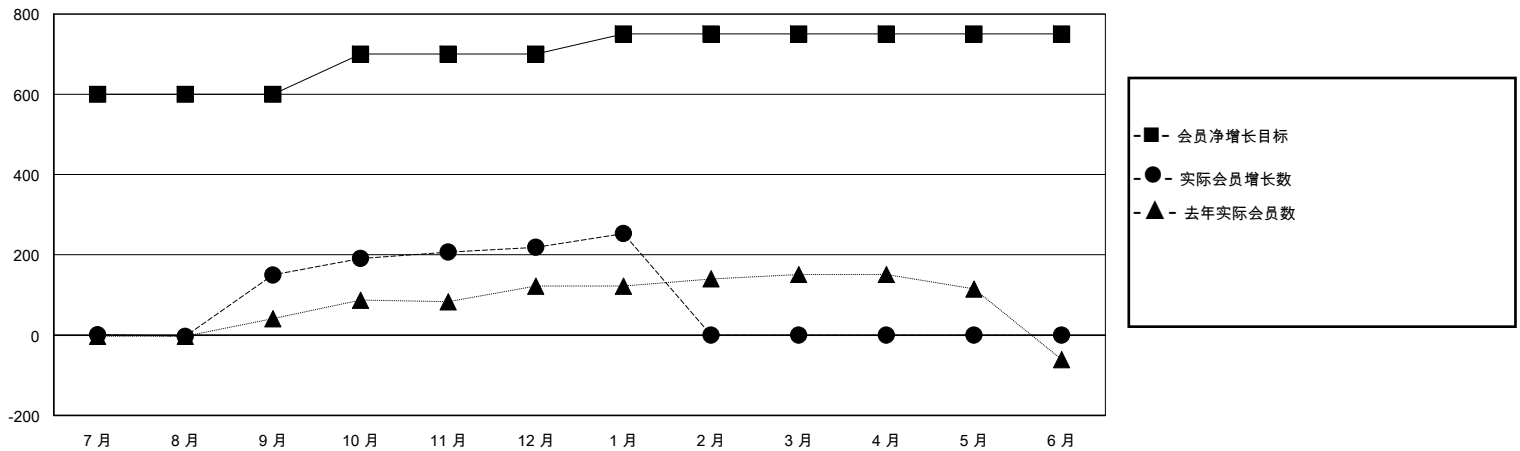

# MONTHLY MEMBERSHIP PROGRESS REPORT

District 388

Results as of: 1/31/2024

GMT:

地点 CHINA

GMT宪章区

分会			
成果 2023-2024			
季	新分会目标	新会	会员流失的分会
7月/8月/9月	2	0	0
10月/11月/12月	0	0	0
1月/2月/3月	0	0	0
4月/5月/6月	0	0	0

位会员@每位须缴			
成果 2023-2024			
季	会员净增长目标	实际会员增长数	实际退会会员 (包括转会)
7月/8月/9月	600	166	8
10月/11月/12月	100	92	12
1月/2月/3月	50	41	4
4月/5月/6月	0	0	0

目标与实际新会累积

目标和实际会员累积

已取消的分会: 0	46 CLUBS OF 52 增添1位或以上的新会员	<u>性别分布</u>	
		男	853 (60.80%)
<u>放弃的会员</u>	<a href="#">点击这里取得累计会员数据</a>	女	550 (39.20%)
过世		1	总计家庭单位会员数
分会已取消	0	支付减半会费的家庭会员	94
其他	24		
总计	25		